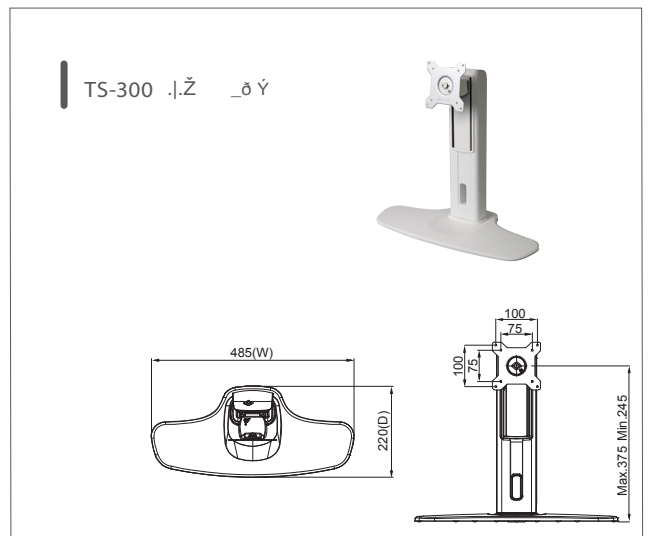

=™6]gl7f	
!+ß	
g7fLb'r	
Û ÜRY'Æ & . (	
hfRY=Ø. • #Ö6%!!RY/P	
.6.<:»	
!f_•Cn	
6ç) •• 7 S	
+ä;» •	
$:.(5YeÜ (on/off)	
#ÖY-Y¹. •	
XOgl(ëCi	
Ù Ù Ù Ù È#P	
4K	_z!L
	_z!á
HD/PC	_z!L
	_z!á
USB	
!]+j	
E Ni Å2•F½ #øgl7f	

E >w	
_z!L	
"†Op	
) E"gl6%!!	
E" E"6%!!	
#³,66%!!	
Y«8#	
+p!O[†"	
f +ÿ •5%< 0	
!]+j	
a' a¶	
(ÿY©,!+ß	
5J@Ôhµ2.	
7i!-N« Ý