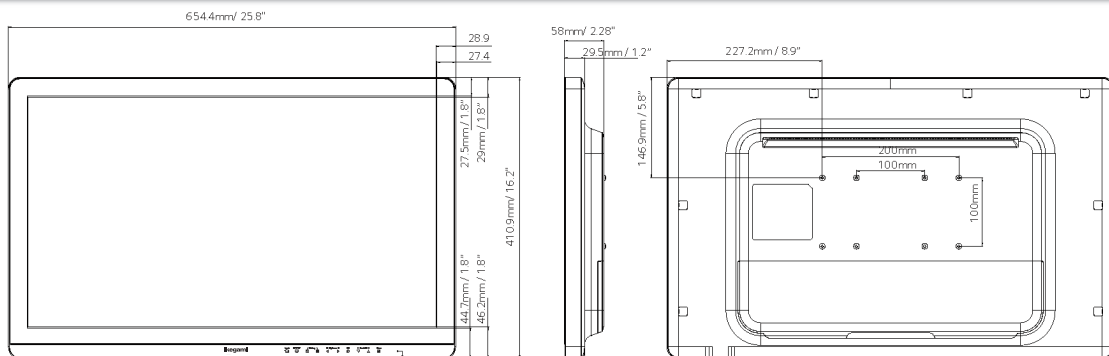

## 外观尺寸 (mm)

本公司有权在不发通知前提下根据情况更改设计及规格

**池上通信機株式會社** ■ <https://cn.ikegami.co.jp/>

■海外营业统括本部：日本国东京都大田区池上5-6-16  
电话：81-03-5700-4114 传真：81-03-5748-2200